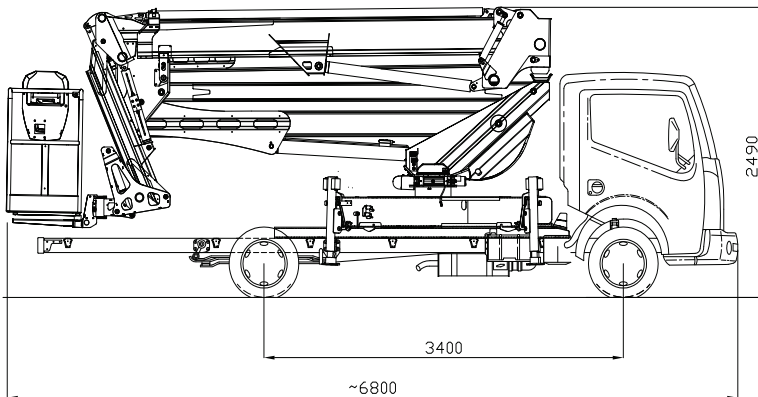

Modello

21 DJ

GV3.it  **MinoEge**

CENTRO PRENOTAZIONI
0421 290573

20,50

18,50

10,00

1,40x0,70x1,10

300 Kg

90°+90°

Articolata + JIB

A. 2,10 P. 2,10

A. 2,98 P. 2,98

3,5 ton

AUTOCARRATE

CENTRO PRENOTAZIONI
0421 290573