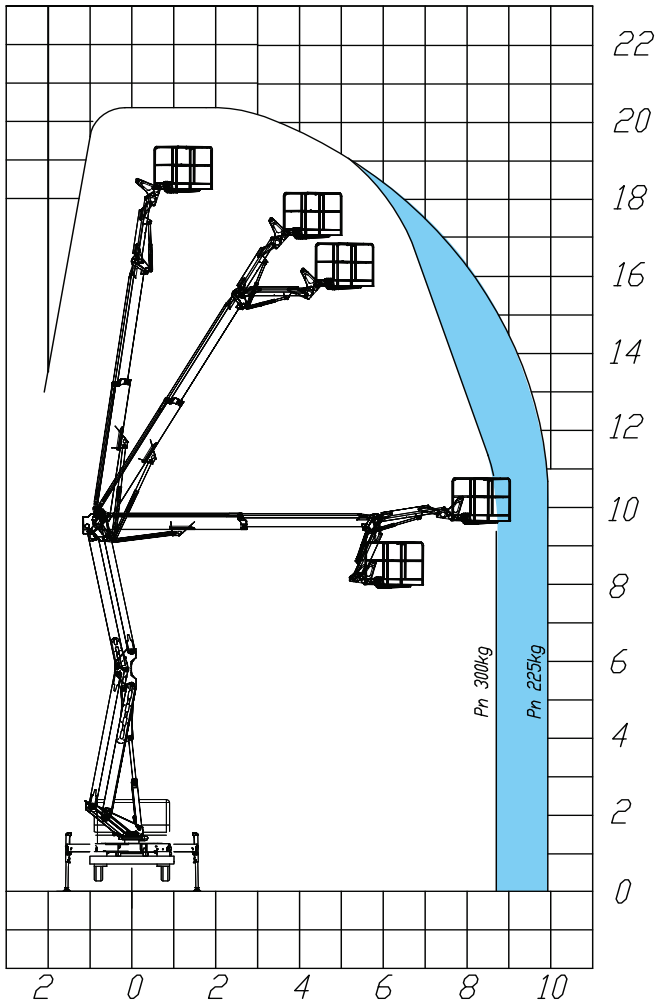

Modello

21 DJ

GV3.it  **MinoEge**

CENTRO PRENOTAZIONI
0421 290573

20,50

18,50

10,00

1,40x0,70x1,10

300 Kg

90°+90°

Articolata + JIB

A. 2,10 P. 2,10

A. 2,98 P. 2,98

3,5 ton

AUTOCARRATE

CENTRO PRENOTAZIONI
0421 290573